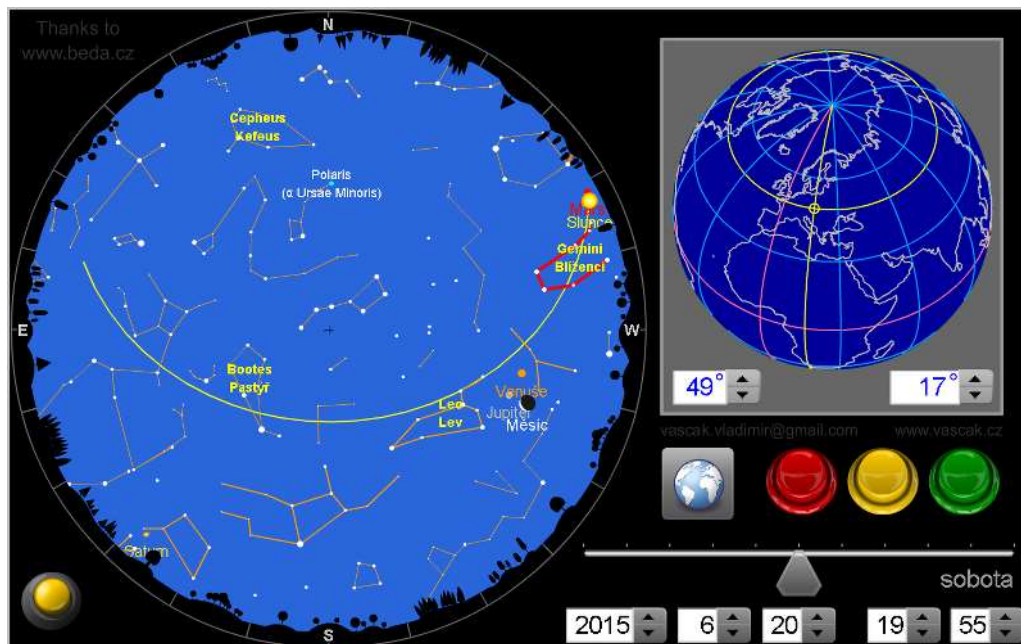

Ovládání

Nastavit datum	2015	6	20
Nastavit čas	19	55	
Nastavit rychlost